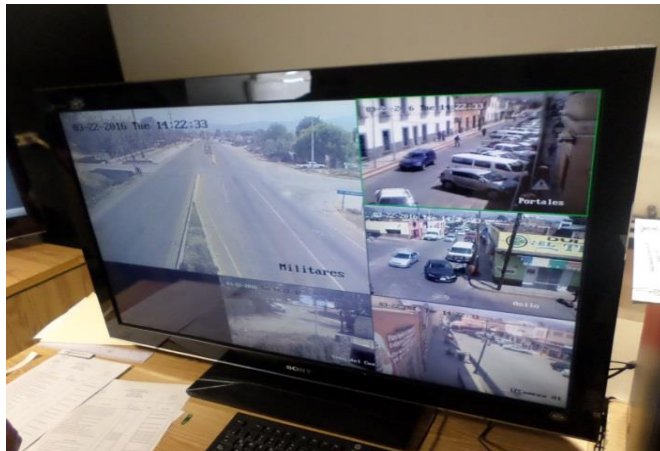

FECHA DE RECTIFICACION DE EQUIPOS DE COMPUTO

AYUNTAMIENTO DE SAYULA JALISCO 2015-2018

DEPARTAMENTO DE ASIGNACION	*	SEGURIDAD PUBLICA CENTRO DE VIGILANCIA
TIPO DE EQUIPO	*	EQUIPO DE COMPUTO
MARCA	*	LCD SONY BRAVIA DE 42
MODELO	*	KLD-40BX450
SERIE	*	
SISTEMA OPERATIVO	*	
VIDA UTIL PROBABLE	*	80% DE VIDA UTIL
DESCRIPCION BREVE DEL EQUIPO	*	ESTE EQUIPO SE ENCUENTRA EN BUENAS CONDICIONES

REPORTE FOTOGRAFICO RECIENTE DEL EQUIPO:

FECHA DE RECTIFICACION DE EQUIPOS DE COMPUTO

AYUNTAMIENTO DE SAYULA JALISCO 2015-2018

DEPARTAMENTO DE ASIGNACION	*	SEGURIDAD PUBLICA CENTRO DE VIGILANCIA
TIPO DE EQUIPO	*	EQUIPO DE COMPUTO
MARCA	*	HP PRO 3405
MODELO	*	
SERIE	*	MXL2450Y3B
SISTEMA OPERATIVO	*	
VIDA UTIL PROBABLE	*	80% DE VIDA UTIL
DESCRIPCION BREVE DEL EQUIPO	*	ESTE EQUIPO SE ENCUENTRA EN BUENAS CONDICIONES

REPORTE FOTOGRAFICO RECIENTE DEL EQUIPO:

FECHA DE RECTIFICACION DE EQUIPOS DE COMPUTO

AYUNTAMIENTO DE SAYULA JALISCO 2015-2018

DEPARTAMENTO DE ASIGNACION	*	SEGURIDAD PUBLICA CENTRO DE VIGILANCIA
TIPO DE EQUIPO	*	EQUIPO DE COMPUTO
MARCA	*	LCD LG DE 42
MODELO	*	42IOLD420-UA
SERIE	*	101RMMD8V827
SISTEMA OPERATIVO	*	
VIDA UTIL PROBABLE	*	80% DE VIDA UTIL
DESCRIPCION BREVE DEL EQUIPO	*	ESTE EQUIPO SE ENCUENTRA EN BUENAS CONDICIONES

REPORTE FOTOGRAFICO RECIENTE DEL EQUIPO:

FECHA DE RECTIFICACION DE EQUIPOS DE COMPUTO

AYUNTAMIENTO DE SAYULA JALISCO 2015-2018

DEPARTAMENTO DE ASIGNACION	*	SEGURIDAD PUBLICA CENTRO DE VIGILANCIA
TIPO DE EQUIPO	*	EQUIPO DE COMPUTO
MARCA	*	HP COMPAQ 6000 PRO SMALL FROM FACTOR
MODELO	*	
SERIE	*	MXJ01007J2
SISTEMA OPERATIVO	*	
VIDA UTIL PROBABLE	*	80% DE VIDA UTIL
DESCRIPCION BREVE DEL EQUIPO	*	ESTE EQUIPO SE ENCUENTRA EN BUENAS CONDICIONES